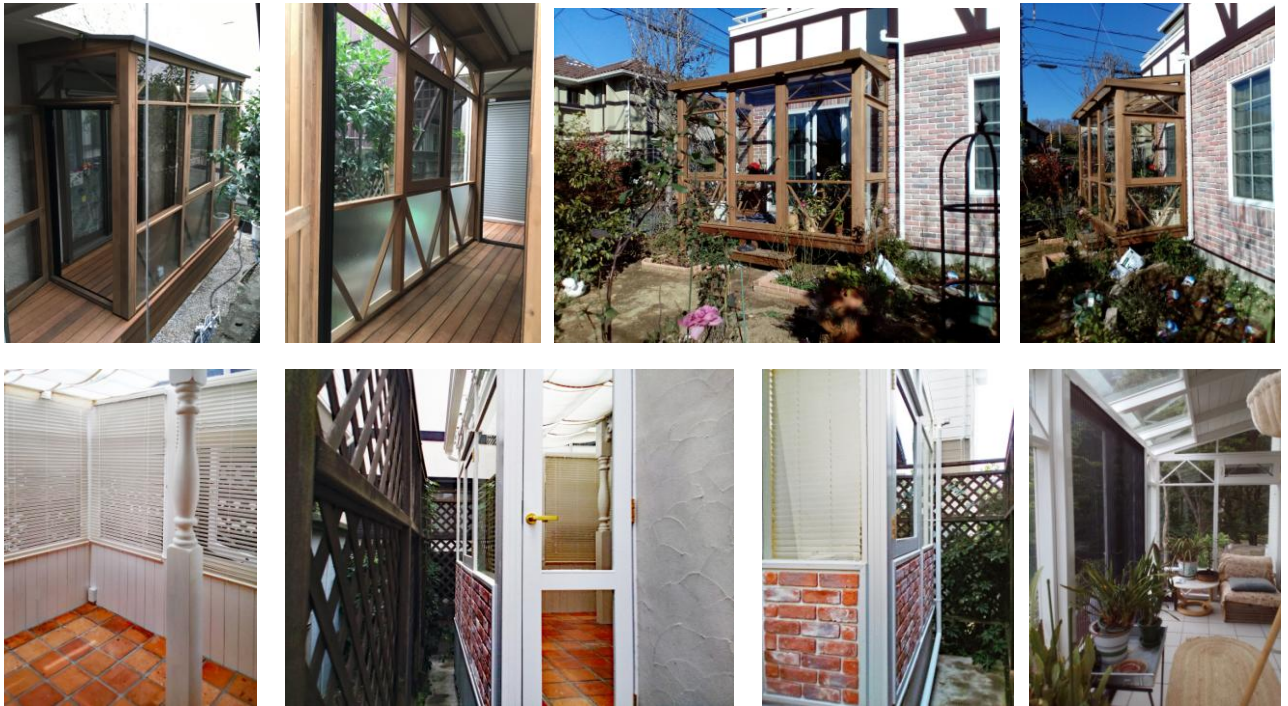

Geometric Designed Conservatory

Conservatory Collection IX

Shonan Wood Design

株式会社 テクノフォーラム

〒252-1125 神奈川県綾瀬市吉岡東 4-11-1

TEL0467-38-7682 FAX0467-38-7691

URL <http://www.consava.net>