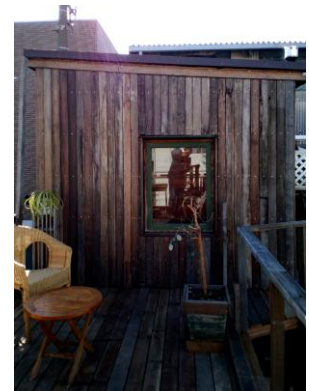

Geometric Designed Conservatory

Conservatory Collection IX

Shonan Wood Design

株式会社 テクノフォーラム

〒252-1125 神奈川県綾瀬市吉岡東 4-11-1

TEL0467-38-7682 FAX0467-38-7691

URL <http://www.consava.net>