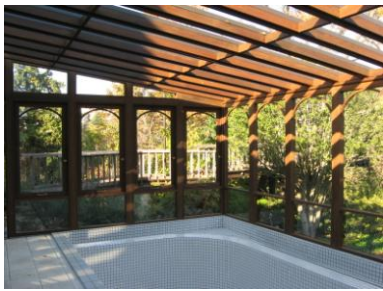

Geometric Designed Conservatory

Conservatory Collection V

Shonan Wood Design

株式会社 テクノフォーラム

〒252-1125 神奈川県綾瀬市吉岡東 4-11-1

TEL0467-38-7682 FAX0467-38-7691

URL <http://www.consava.net>