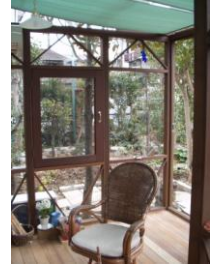

Geometric Designed Conservatory

Conservatory Collection IV

Shonan Wood Design

株式会社 テクノフォーラム

〒252-1125 神奈川県綾瀬市吉岡東 4-11-1

TEL0467-38-7682 FAX0467-38-7691

URL <http://www.consava.net>