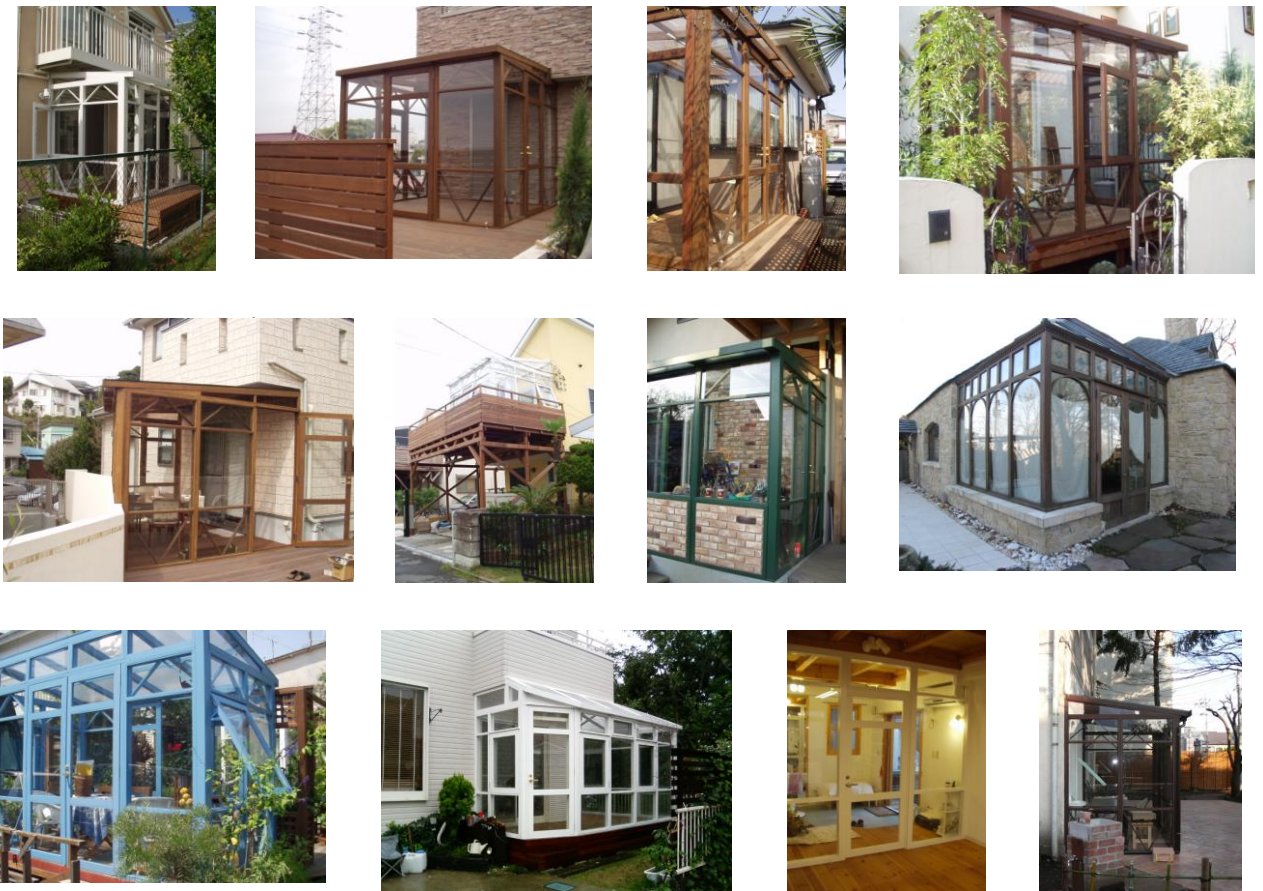

Geometric Designed Conservatory

Conservatory Collection III

Shonan Wood Design

株式会社 テクノフォーラム

〒252-1125 神奈川県綾瀬市吉岡東 4-11-1

TEL0467-38-7682 FAX0467-38-7691

URL <http://www.consava.net>