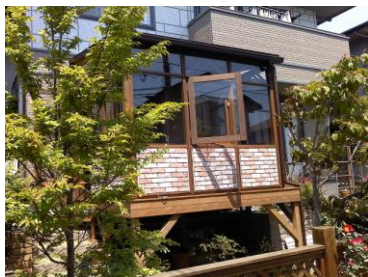

Geometric Designed Conservatory

Conservatory Collection VI

Shonan Wood Design

株式会社 テクノフォーラム

〒251-0031 神奈川県藤沢市鵜沼藤が谷 2-2-12

Tel : 0466-50-0978 Fax : 0466-50-1734