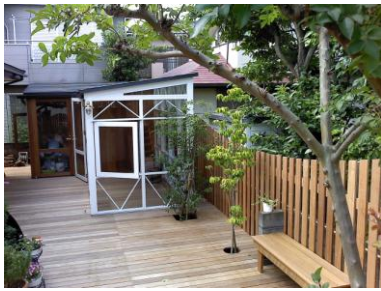

Geometric Designed Conservatory

Conservatory Collection VI

Shonan Wood Design

株式会社 テクノフォーラム

〒251-0031 神奈川県藤沢市鵜沼藤が谷 2-2-12

Tel : 0466-50-0978 Fax : 0466-50-1734