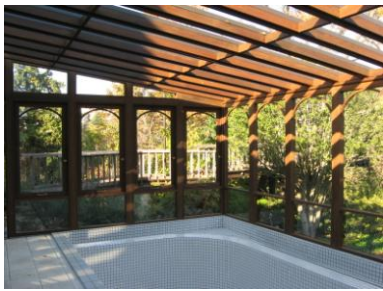

Geometric Designed Conservatory

Conservatory Collection V

Shonan Wood Design

株式会社 テクノフォーラム

〒251-0031 神奈川県藤沢市鵜沼藤が谷 2-2-12

Tel : 0466-50-0978 Fax : 0466-50-1734