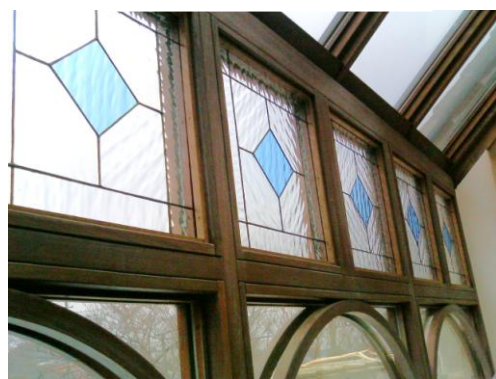

# Conservatory & Decks

デンティルモール

ステンドグラス

Kamakura

*Shonan Wood Design*

木製コンサバトリー&デッキ 湘南ウッドデザイン

株式会社 テクノフォーラム 〒251-0031 神奈川県藤沢市鶴沼藤が谷 2-2-12  
TEL0466-50-0978 FAX0466-50-1734 URL <http://www.consava.jp>