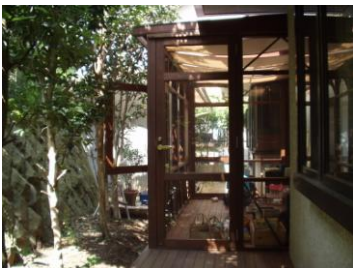

Geometric Designed Conservatory

Conservatory Collection

Shonan Wood Design

株式会社 テクノフォーラム

〒251-0031 神奈川県藤沢市鵜沼藤が谷 2-2-12

Tel : 0466-50-0978 Fax : 0466-50-1734